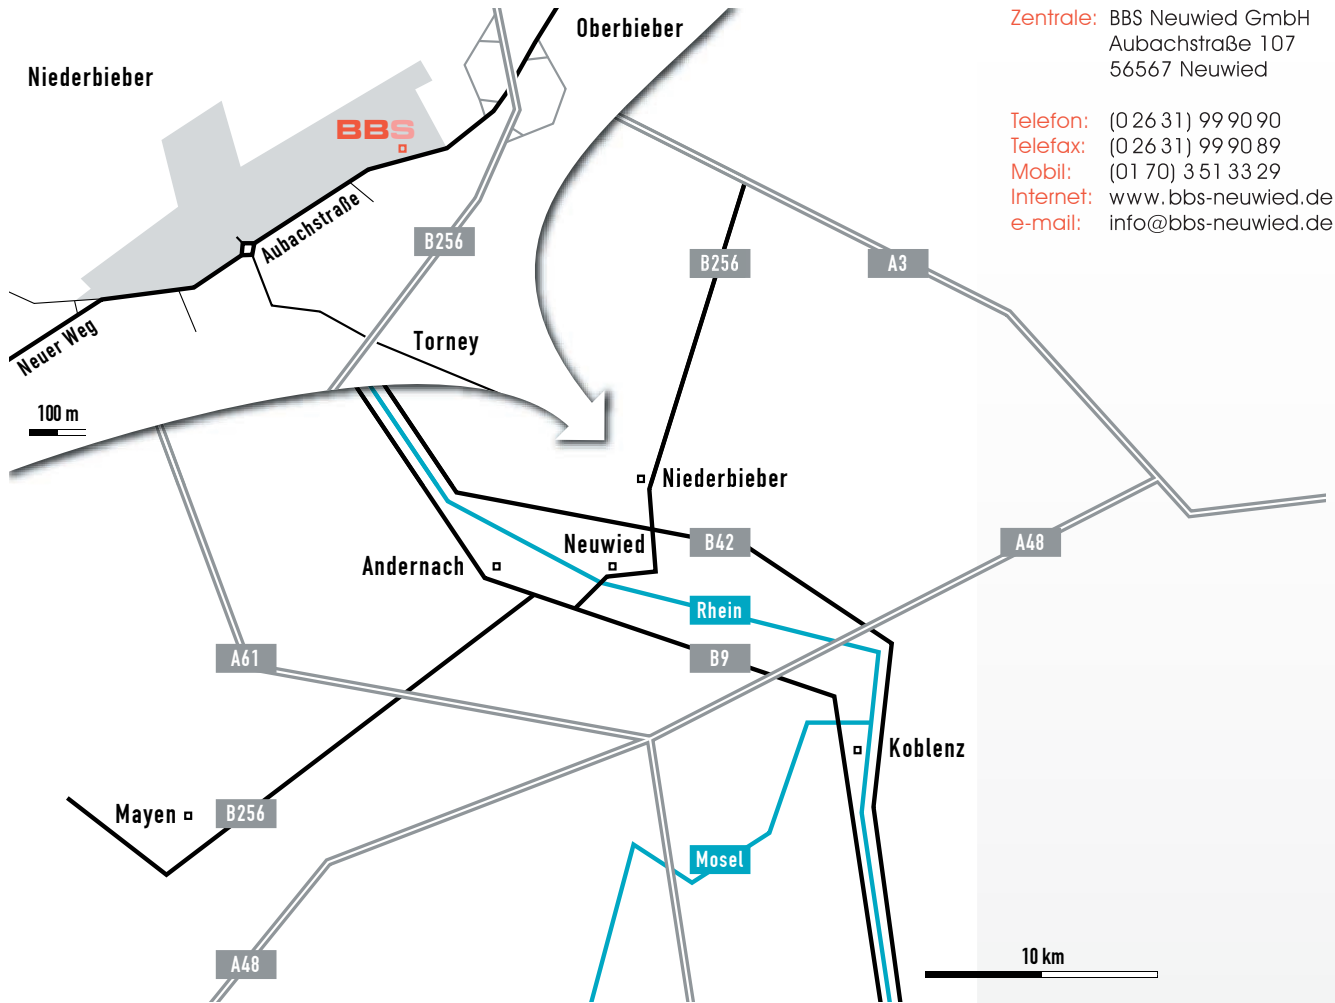

- Baubeschlage
- Mobelbeschlage
- Briefkastenanlagen
- Werkzeuge
- Turbeschlage
- mechanische und elektronische Schlieanlagen
- LM Profile
- Befestigungstechnik
- Oberflachenbehandlung
- Kleinmaschinen
- Sicherheitstechnik

Zentrale: BBS Neuwied GmbH
Aubachstrae 107
56567 Neuwied

Telefon: (0 26 31) 99 90 90
Telefax: (0 26 31) 99 90 89
Mobil: (01 70) 3 51 33 29
Internet: www.bbs-neuwied.de
e-mail: info@bbs-neuwied.de

Wegbeschreibung

- Rheinbrucke Richtung Dierdorf/A3
- Abfahrt Niederbieber/Oberbieber
- links Richtung Niederbieber abbiegen
- nach 150 m auf der rechten Seite (ehemalige Knopffabrik)

Aus Richtung Neuwied kommend:

- Kreuzung Eisstadion, Wiedbachstrasse Richtung Rasselstein
- Straenverlauf folgen
- 400 m hinter dem Kreisverkehr in Niederbieber auf der linken Seite

Fur unsere Kundschaft stehen Parkplatze zur Verfugung.

Geschaftsfuhrer: Jutta Weis
Amtsgericht Neuwied HRB 4730
USt-IdNr.: DE 813 779 557
Steuernummer: 32/660/1641/7

Banken:
Deutsche Bank AG, Neuwied
(BLZ 574 700 24) Kto. 1 641 323
Kreissparkasse Westerwald
(BLZ 570 510 01) Kto. 40 011 561